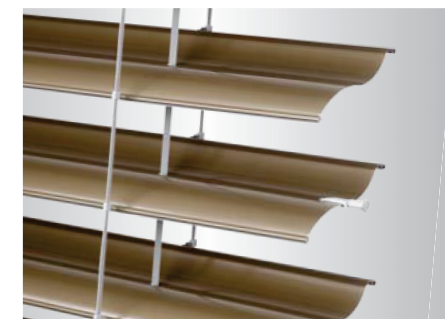

ŽALUZIE SETTA

... spojení elegance s účelností.

Venkovní žaluzie Setta představuje špičku ve venkovním zastínění z pohledu účelnosti a designu. Lamely ve tvaru písmene „S“ vytváří v zavřeném stavu dokonalou celistvou plochu. Účelnost venkovní žaluzie Setta je umocněná ladným vzhledem.

Termoregulační efekt žaluzie Setta zvyšuje guma vliisovaná po celé délce lamely. Hliníkové vodící lišty zajišťují stabilitu venkovní žaluzie ve větru a jsou podpůrným prvkem pro zabezpečení domu proti vloupání. Variabilita montáže, elegance a dokonalé zastínění tvoří z této venkovní horizontální žaluzie unikátní stínící prvek pro veškeré typy objektů.

Přednosti žaluzie Setta

- Elegantní a designové provedení s lamelou ve tvaru „S“.
- dvojí šíře lamel: 65 mm a 90 mm,
- vysoký stupeň zastínění,
- termoregulační i ochranný efekt,
- snižování hladiny venkovního hluku,
- dolní profil z extrudovaného hliníku,
- možnost elektrického ovládání,
- snížená hlučnost žaluzie (vliisovaná guma po celé délce žaluzie).
- maximální garantovaná plocha 16 m².

Ovládání

SETTA 65

SETTA 90

Standardní rozměry:

	ŠÍŘKA [mm]		VÝŠKA [mm]	PLOCHA [m ²]			VEDENÍ
	min.	max.	max.	šňůra	klika	motor	
SETTA 65	600	6 000	4 000	-	8	24	lišta
SETTA 90	600	6 000	4 000	-	8	24	lišta

	HORNÍ PROFIL		DOLNÍ PROFIL	LAMELA	BOČNÍ VEDENÍ	ŽEBŘÍČEK	TEXTILNÍ PÁSEK
SETTA 65	Fe, 56 x 58	Al, 58 x 60	Al, 67 x 13	Al, 65 mm	vodící lišta	PES, 60 x 9,5	PES, 8 x 0,34
SETTA 90	Fe, 56 x 58	Al, 58 x 60	Al, 93 x 14	Al, 90 mm	vodící lišta	PES, 86 x 9,5	PES, 8 x 0,34
BARVA	pozink, plech	surový hliník	elox.hliník	dle vzorníku	elox	šedá, černá	černá, šedá