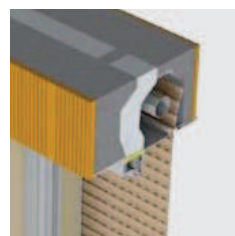

VIVERA

- Roleta vhodná pro zaomítní pod fasádu nebo zateplovací systém,
- vhodná pro dodatečnou montáž na rám okna nebo na fasádu,
- hliníkové lamely plněné PUR pěnou nebo plastové lamely,
- možnost provedení s integrovanou sítí proti hmyzu Vivera-Sectra,
- maximální garantovaná plocha 8 m².

Min. šířka (mm)	Max. šířka (mm)	Max. výška (mm)	Max. garantovaná plocha (m ²)
450	4 000 / 1 800 (Sectra)	4 350 / 2 500 (Sectra)	8,5 / 3 (Sectra)

STAKUSIT

- Roleta se společně s oknem montuje jako jeden celek do okenního otvoru,
- hliníkové lamely plněné PUR pěnou nebo plastové lamely,
- plastový box je vyplněn polyuretanovou vložkou a nezasahuje do světlosti okna,
- revizní klapka je z interiéru.