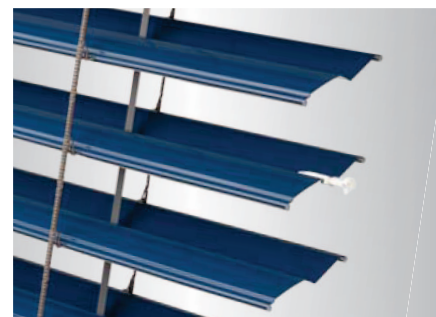

ŽALUZIE ZETTA

... vášeň pro moderní design.

Venkovní žaluzie Zetta je technologicky nejvyspělejší venkovní žaluzie vhodná k zastínění rodinných domů i administrativních budov. Lamely v „Z“ tvaru zaručují dokonalé zastínění a působí moderním dojmem.

Termoregulační efekt žaluzie Zetta zvyšuje guma vliovaná po celé délce lamely. Hliníkové vodící lišty zajišťují stabilitu venkovní žaluzie ve větru a jsou podpůrným prvkem pro zabezpečení domu proti vloupání. Variabilita montáže, moderní design a dokonalé zastínění tvoří z této venkovní horizontální žaluzie unikátní stínící prvek pro veškeré typy objektů.

Přednosti žaluzie Zetta

- Moderní provedení s lamelou ve tvaru „Z“.
- dvojí šíře lamel: 70 mm a 90 mm,
- vysoký stupeň zastínění,
- termoregulační i ochranný efekt,
- snižování hladiny venkovního hluku,
- dolní profil z extrudovaného hliníku,
- možnost elektrického ovládání,
- snížená hlučnost žaluzie (vliovaná guma po celé délce žaluzie).
- maximální garantovaná plocha 16 m².

Ovládání

ZETTA 70

ZETTA 90

Standardní rozměry:

	ŠÍŘKA [mm]		VÝŠKA [mm]	PLOCHA [m ²]			VEDENÍ
	min.	max.	max.	šňůra	klika	motor	
ZETTA 70	600	6 000	4 000	-	8	18	lišta
ZETTA 90	600	6 000	4 000	-	8	24	lišta

	HORNÍ PROFIL		DOLNÍ PROFIL	LAMELA	BOČNÍ VEDENÍ	ŽEBŘÍČEK	TEXTILNÍ PÁSEK
ZETTA 70	Fe, 56 x 58	Al, 58 x 60	Al, 67 x 13	Al, 70 mm	vodící lišta	PES, 60 x 9,5	PES, 8 x 0,34
ZETTA 90	Fe, 56 x 58	Al, 58 x 60	Al, 93 x 14	Al, 90 mm	vodící lišta	PES, 80 x 9,5	PES, 8 x 0,34
BARVA	pozink, plech	surový hliník	elox.hliník	dle vzorníku	elox	šedá, černá	černá, šedá