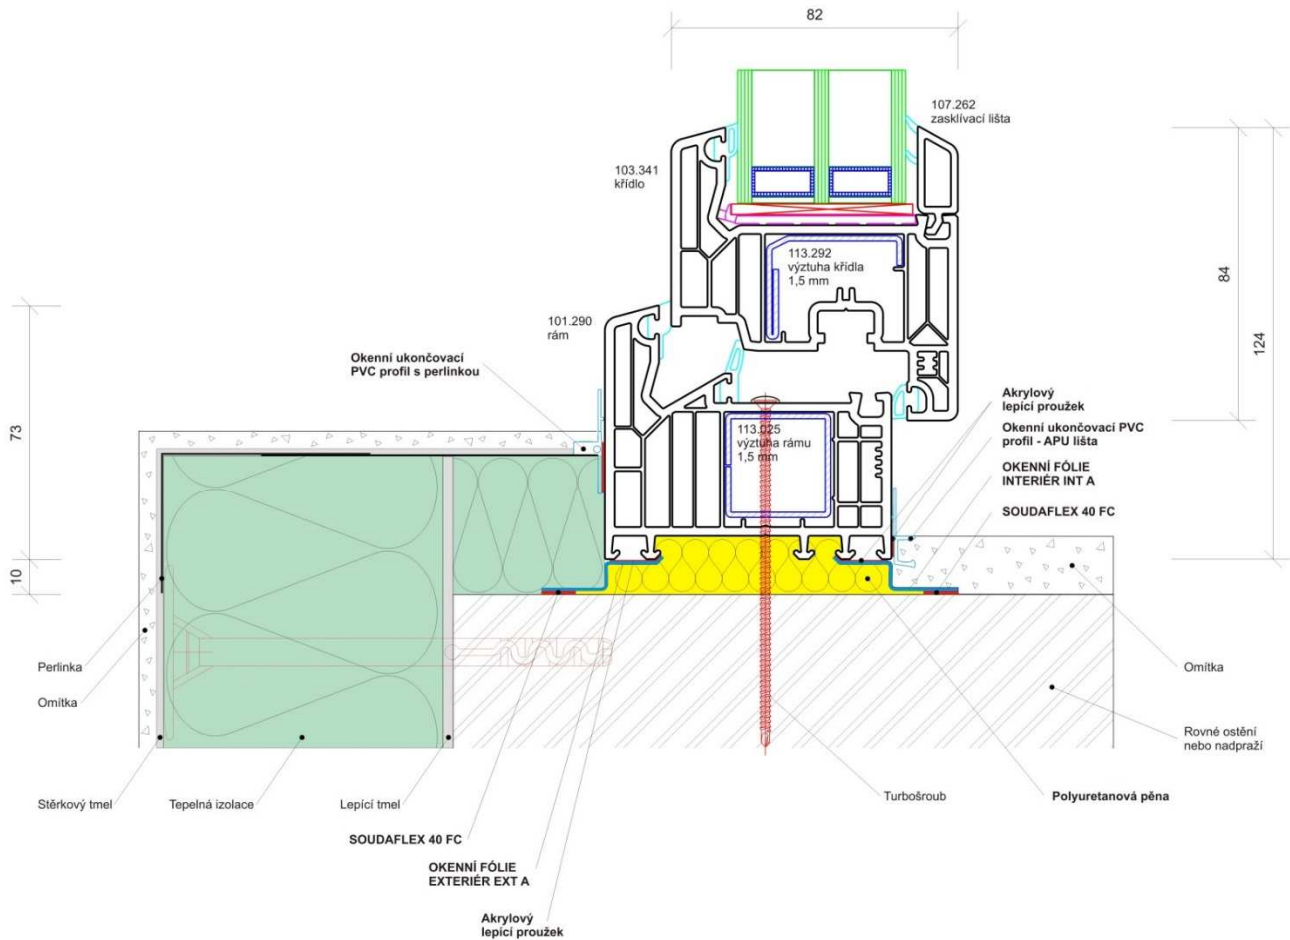

## DETAIL OSAZENÍ PVC OKNA DO ROVNÉHO OSTĚNÍ VČETNĚ APLIKACE PAROTĚSNÉ PÁSKY NA STRANĚ INTERIÉRU A PAROPROUSTNÉ PÁSKY NA STRANĚ EXTERIÉRU

### Poznámky:

- V detailu použit profil VEKA Softline 82 MD. Detail osazení platí též pro použití profilů řady Softline 70 AD nebo Alphaline 90 MD.
- Parotěsné pásky použity značky Soudal, které mohou být v případě požadavku nahrazeny obdobnými materiály jiného výrobce, např. Den Braven, Illbruck, Makroflex ...