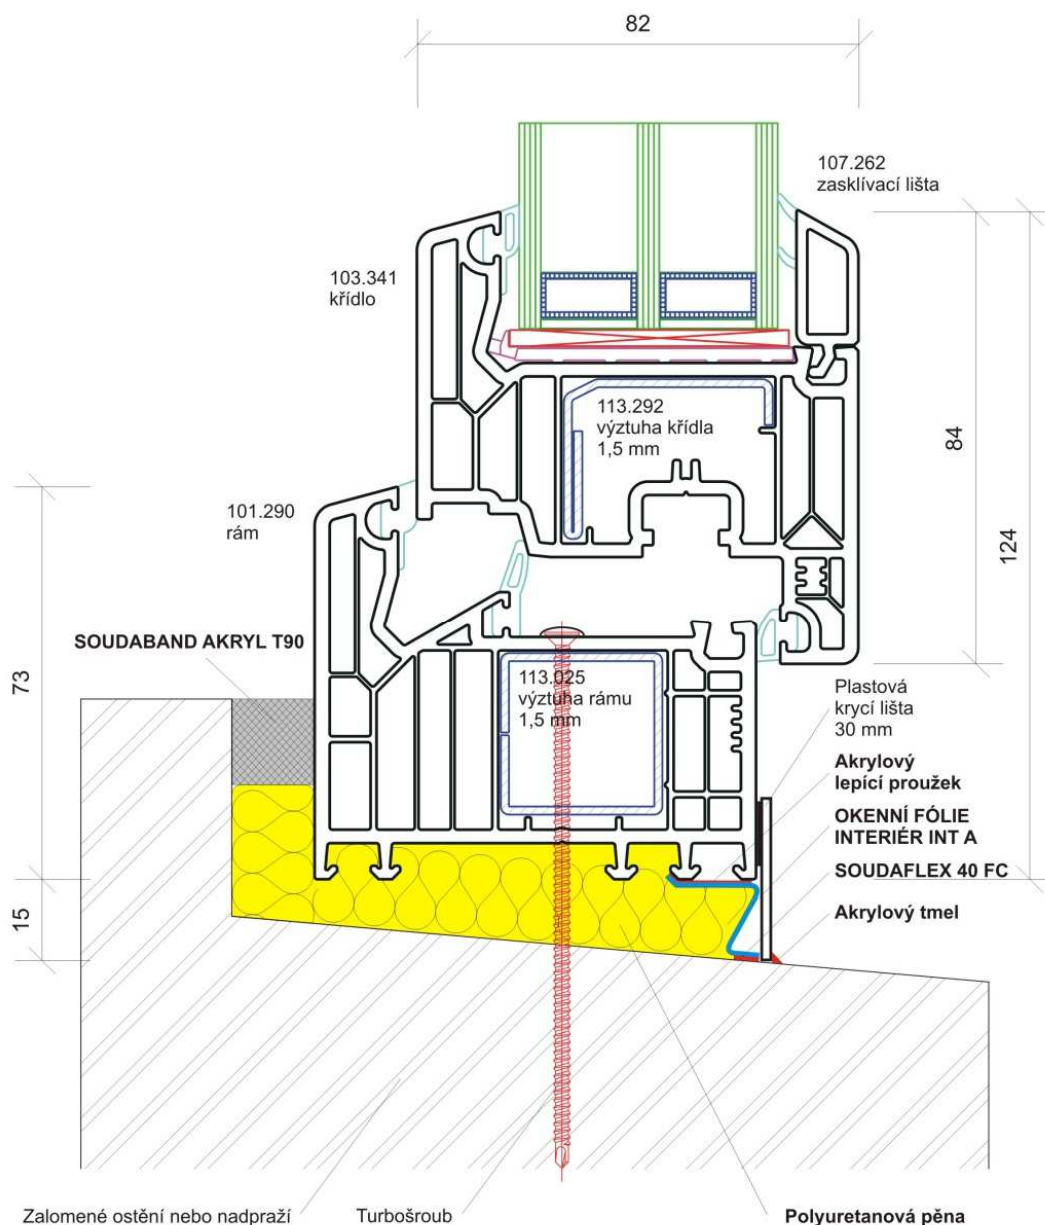

### MONTÁŽ PVC OKNA DO ZALOMENÉHO OSTĚNÍ VČETNĚ APLIKACE PAROTĚSNÉ PÁSKY NA STRANĚ INTERIÉRU A KOMPRIČKY NA STRANĚ EXTERIÉRU

#### Poznámky:

- V detailu použit profil VEKA Softline 82 MD. Detail osazení platí též pro použití profilů řady Softline 70 AD nebo Alphaline 90 MD.
- Parotěsné pásky použity značky Soudal, které mohou být v případě požadavku nahrazeny obdobnými materiály jiného výrobce, např. Den Braven, Illbruck, Makroflex ...