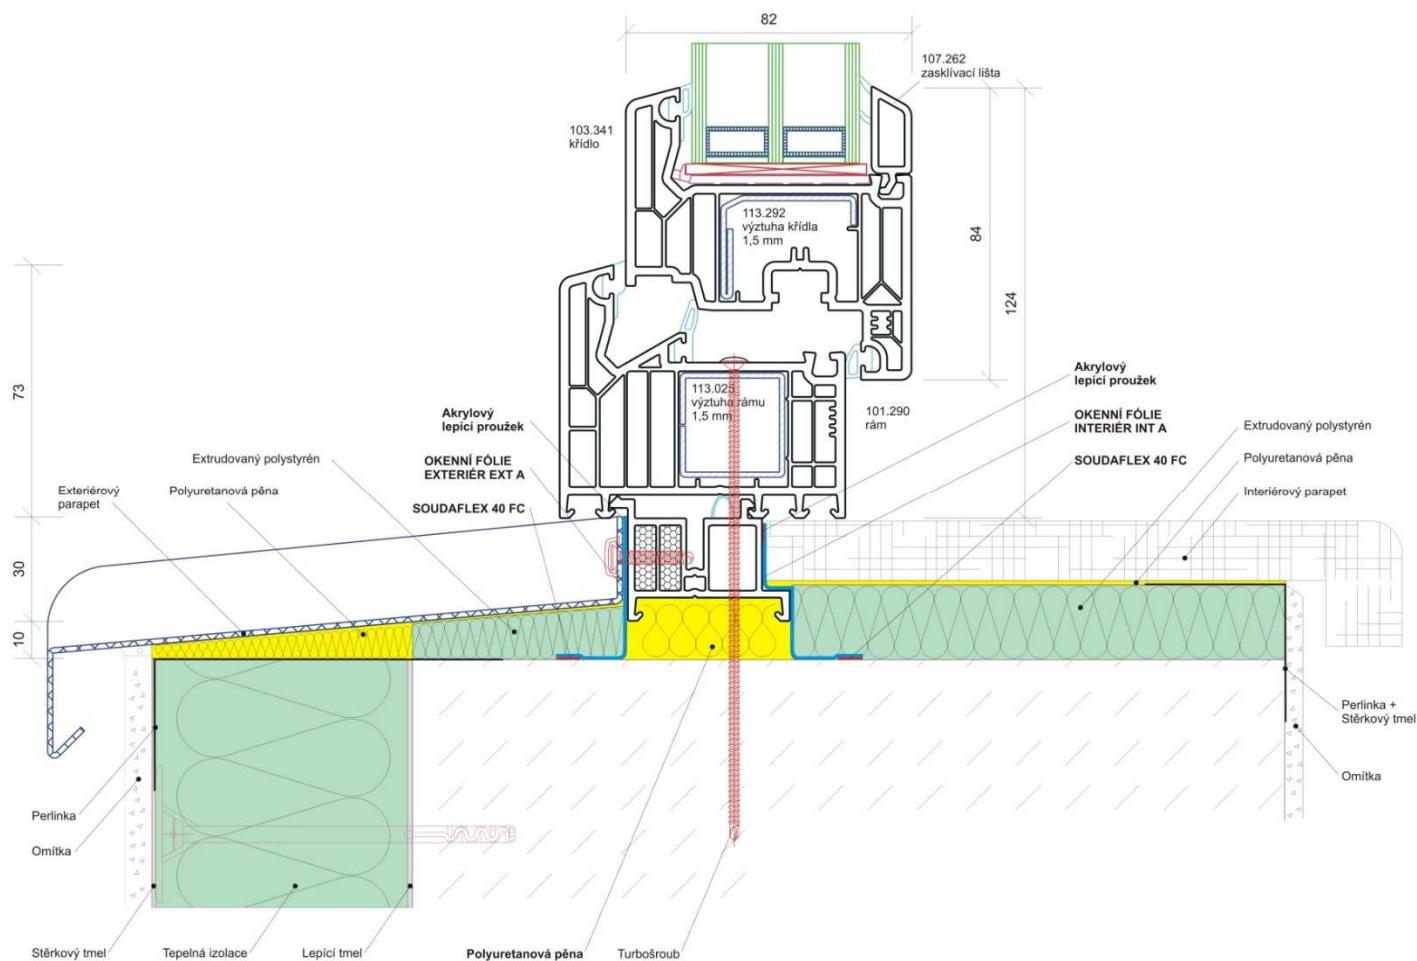

### MONTÁŽ PVC OKNA V MÍSTĚ PARAPETU S POUŽITÍM PODKLADNÍHO PROFILU VČETNĚ APLIKACE PAROTĚSNÉ PÁSKY NA STRANĚ INTERIÉRU A PAROPROPUSTNÉ PÁSKY NA STRANĚ EXTERIÉRU

#### Poznámky:

- V detailu použit profil VEKA Softline 82 MD. Detail osazení platí též pro použití profilů řady Softline 70 AD nebo Alphaline 90 MD.
- Parotěsné pásky použity značky Soudal, které mohou být v případě požadavku nahrazeny obdobnými materiály jiného výrobce, např. Den Braven, Illbruck, Makroflex ...