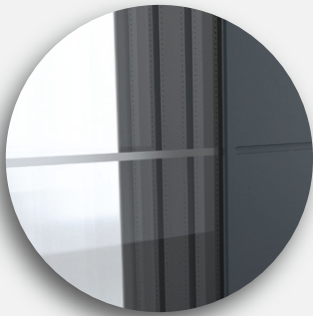

Váš **Internorm 1st window partner** vám rád ukáže originální barevné vzorky.

* speciální struktura

DESIGNOVÁ SKLA

Pro vytváření designových skel se používají různé techniky jako broušení drážek, pískování, skleněná ozdobná lišta nebo barevné plochy.

SKLA S MOTIVEM

Podle výběru požadovaného ozdobného prvku si můžete také vybrat, že se bude tento motiv objevovat i v bočním dílu nebo ve výřezu skla. Vedení linií pokračuje v souladu s vlastním modelem a doplňuje ho ve třech různých variantách.

Průzračná plocha s
pískovanými pruhy

Pískovaná plocha
s průzračnými pruhy
a s okrajem z čirého
skla

Pískovaná plocha
s čirými pruhy